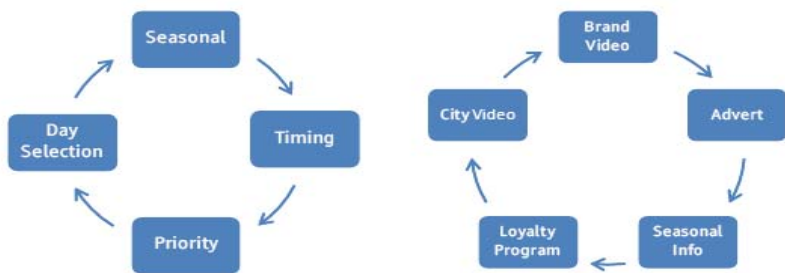

OTRUM CINEMA

МАКСИМУМ ФУНКЦИЙ ЗА МИНИМУМ ЦЕНЫ!

Предложите Вашим гостям последние фильмы Голливуда по самой доступной цене. OTRUM CINEMA – это самый доступный на рынке инструмент генерации прибыли и коммуникации с Вашими гостями.

Для оптимизации затрат мы рекомендуем Вам гостиничные 26-32" ЖК-экраны форматы HD-ready от компании LG (серия 300С).

BRAND CHANNEL

Для управления Вашими гостиничными телевизорами можно использовать любой компьютер в любой точке мира, подключенный к сети Internet. Загружайте видео, аудио, ролики с информацией об отеле – выберите канал 1 для трансляции этих роликов – в каждом номере Вашего отеля. Brand Channel – Ваш мощный и эффективный инструмент коммуникации с гостями, проживающими в Вашем отеле.

ОСНОВНЫЕ ПРЕИМУЩЕСТВА OTRUM CINEMA

Легкое извлечение прибыли

Улучшенный сервис для гостей

- Список каналов
- Видео по запросу
- Побудка
- Приветственное сообщение

Brand Channel – коммуникация с гостями

Автоматический постинг в PMS

Автоматические логи и отчеты