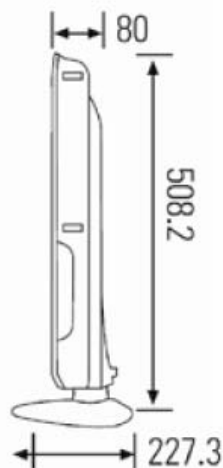

## ТЕХНИЧЕСКАЯ СПЕЦИФИКАЦИЯ

Настенный кронштейн Vesa: 200x100

Разрешение экрана: 1366x768

Контрастность: 5000:1

Угол обзора: 176/176

Аналоговый тюнер: PAL/SECAM

Цифровой тюнер: DVB-T

Аудио-выход: 2x7 Вт

Разъемы HDMI: 2

Активное потребление энергии: 110 Вт

Потребление в режиме standby: 1.4 Вт

Без подставки    Ш 663.2    В 449.8    Г 80.0  
С подставкой    Ш 663.2    В 508.2    Г 227.3

ООО "Премьер" - генеральный дистрибьютер на территории Украины  
Киев, Украина  
пр-кт. Воздухофлотский 48/2, оф. 16  
+38 (067) 409 0499